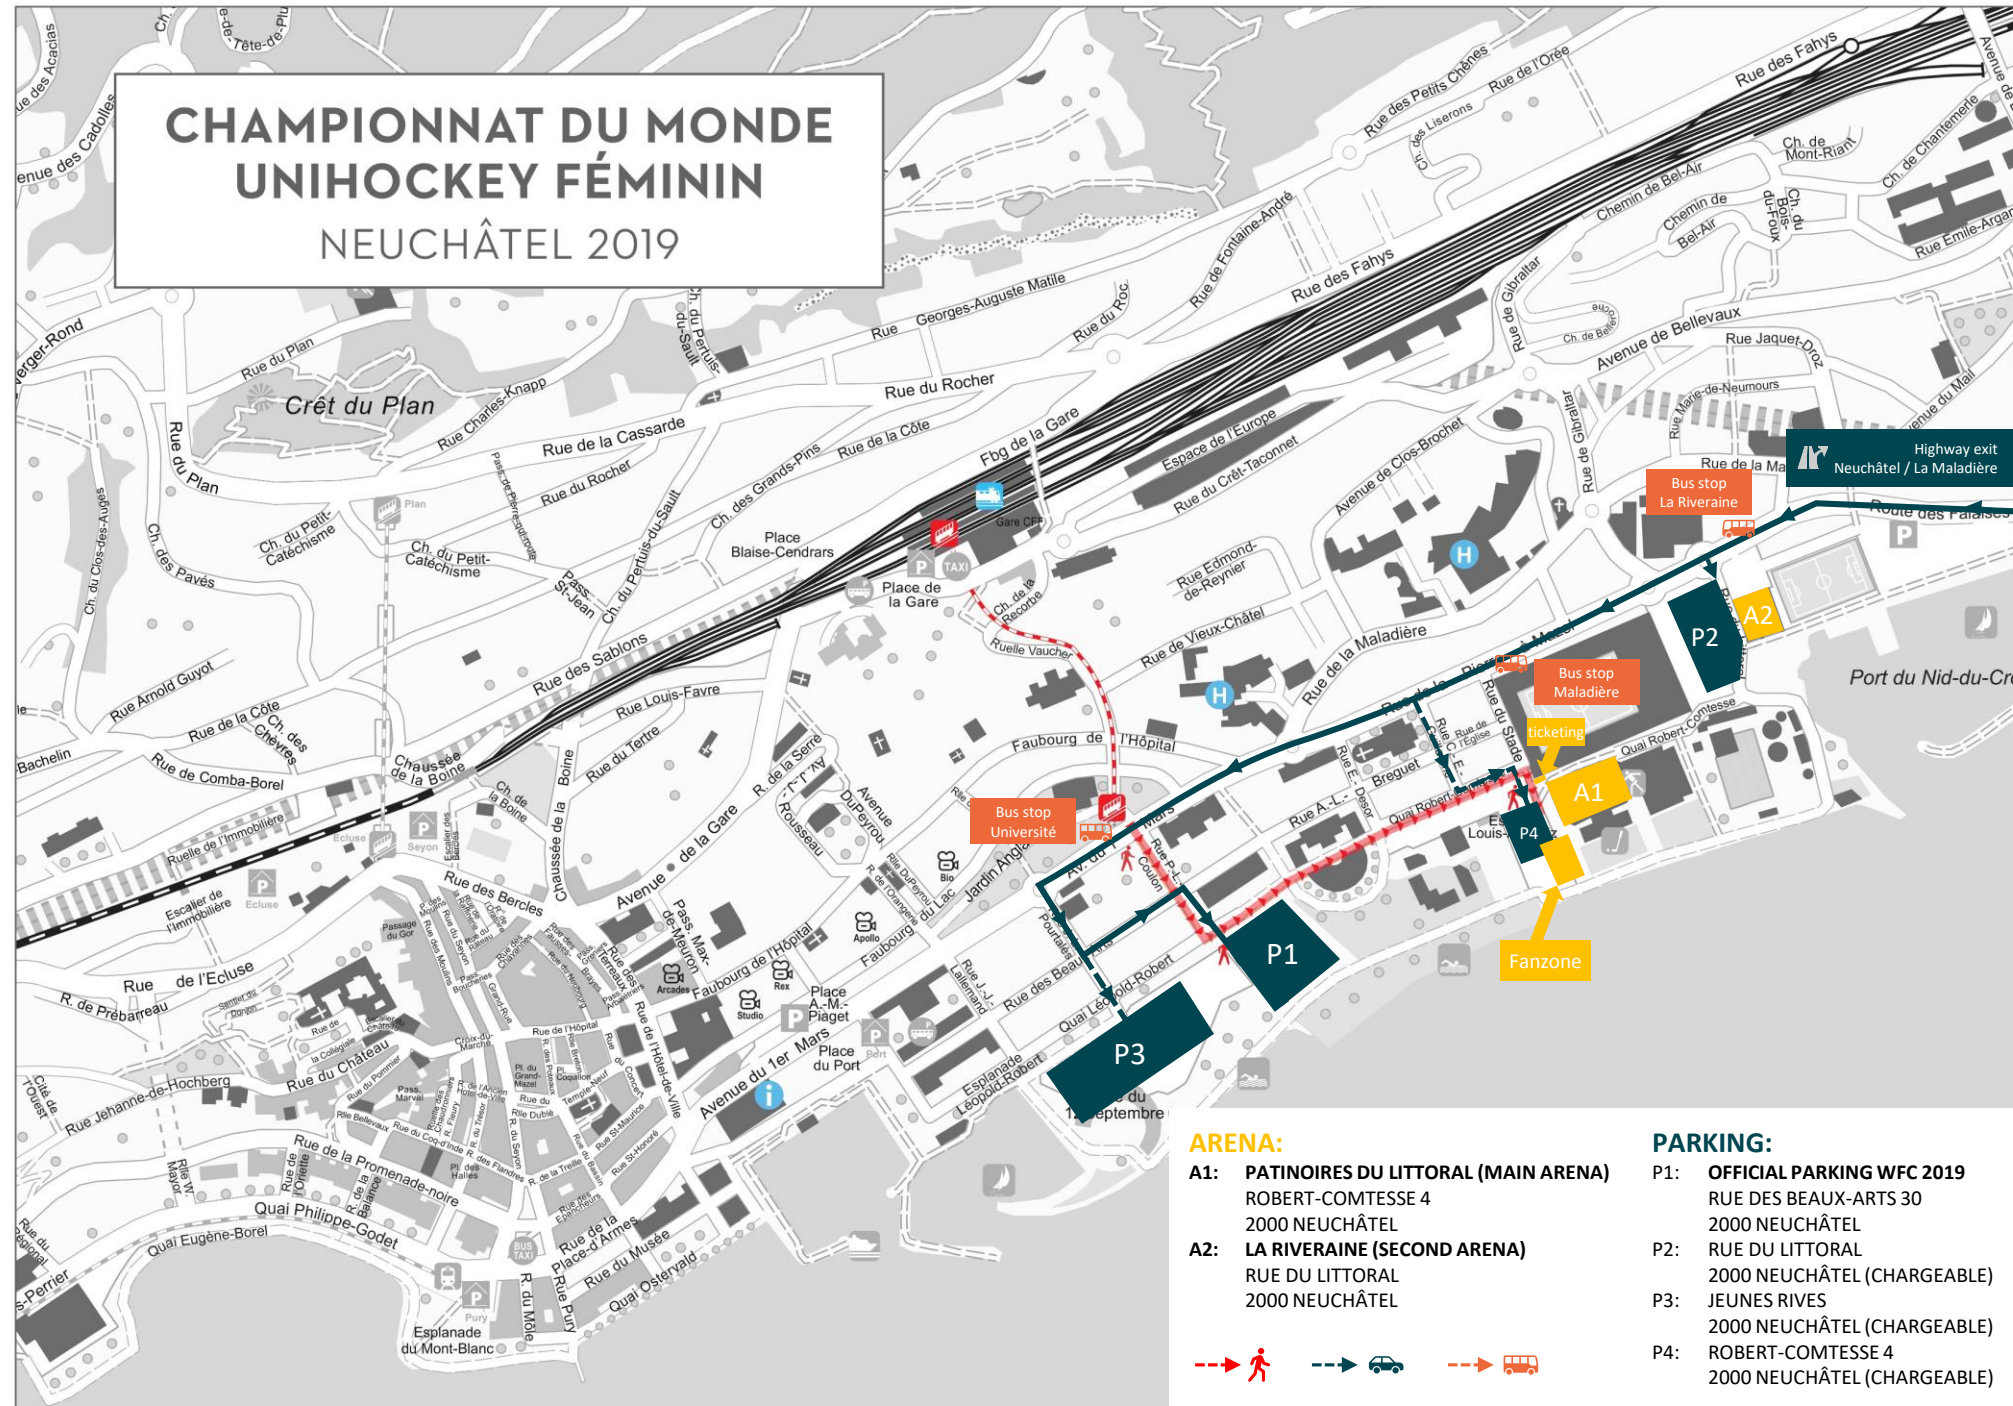

CHAMPIONNAT DU MONDE UNIHOCKEY FÉMININ NEUCHÂTEL 2019

ARENA:

- A1: PATINOIRES DU LITTORAL (MAIN ARENA)**
ROBERT-COMTESSE 4
2000 NEUCHÂTEL
- A2: LA RIVERAINE (SECOND ARENA)**
RUE DU LITTORAL
2000 NEUCHÂTEL

PARKING:

- P1: OFFICIAL PARKING WFC 2019**
RUE DES BEAUX-ARTS 30
2000 NEUCHÂTEL
- P2: RUE DU LITTORAL**
2000 NEUCHÂTEL (CHARGEABLE)
- P3: JEUNES RIVES**
2000 NEUCHÂTEL (CHARGEABLE)
- P4: ROBERT-COMTESSE 4**
2000 NEUCHÂTEL (CHARGEABLE)